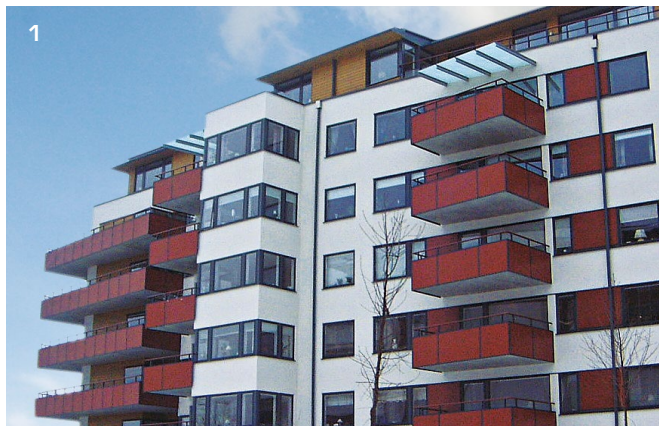

# Balkongräcken

# Se bortom fasaden

Vi hoppas att denna broschyr skall ge Er ideer och inspiration att arbeta med balkongerna som en aktiv del av fasaden.

På våra standardräckor består frontbeklädningen av trapets- eller sinusprofilerad aluminiumplåt som är PVF-2 lackerad i någon av våra många standardkulörer.

# Utgå från husets arkitektur

Oftast fordras det att man tar hänsyn till fastighetens ursprungsarkitektur när man renoverar. Våra räcesstommar av smäckra aluminiumprofiler med raka eller runda hörn gör det lätt att efterlikna gamla smidesräcken från 30-, 40- och 50-talen. Beklädnaden utförs tidstypiskt med sinusprofilerad