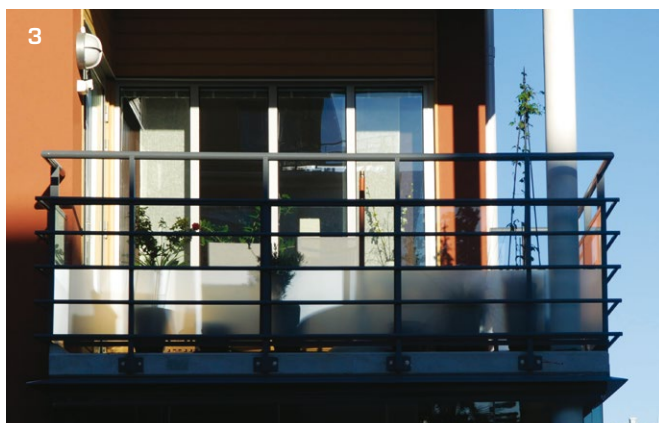

# Se bortom fasaden

Vi hoppas att denna broschyr skall ge Er ideer och inspiration att arbeta med balkongerna som en aktiv del av fasaden.

På våra standardräckor består frontbeklädningen av trapets- eller sinusprofilerad aluminiumplåt som är PVF-2 lackerad i någon av våra många standardkulörer.

# Utgå från husets arkitektur

Oftast fordras det att man tar hänsyn till fastighetens ursprungsarkitektur när man renoverar. Våra räcesstommar av smäckra aluminiumprofiler med raka eller runda hörn gör det lätt att efterlikna gamla smidesräcken från 30-, 40- och 50-talen. Beklädnaden utförs tidstypiskt med sinusprofilerad